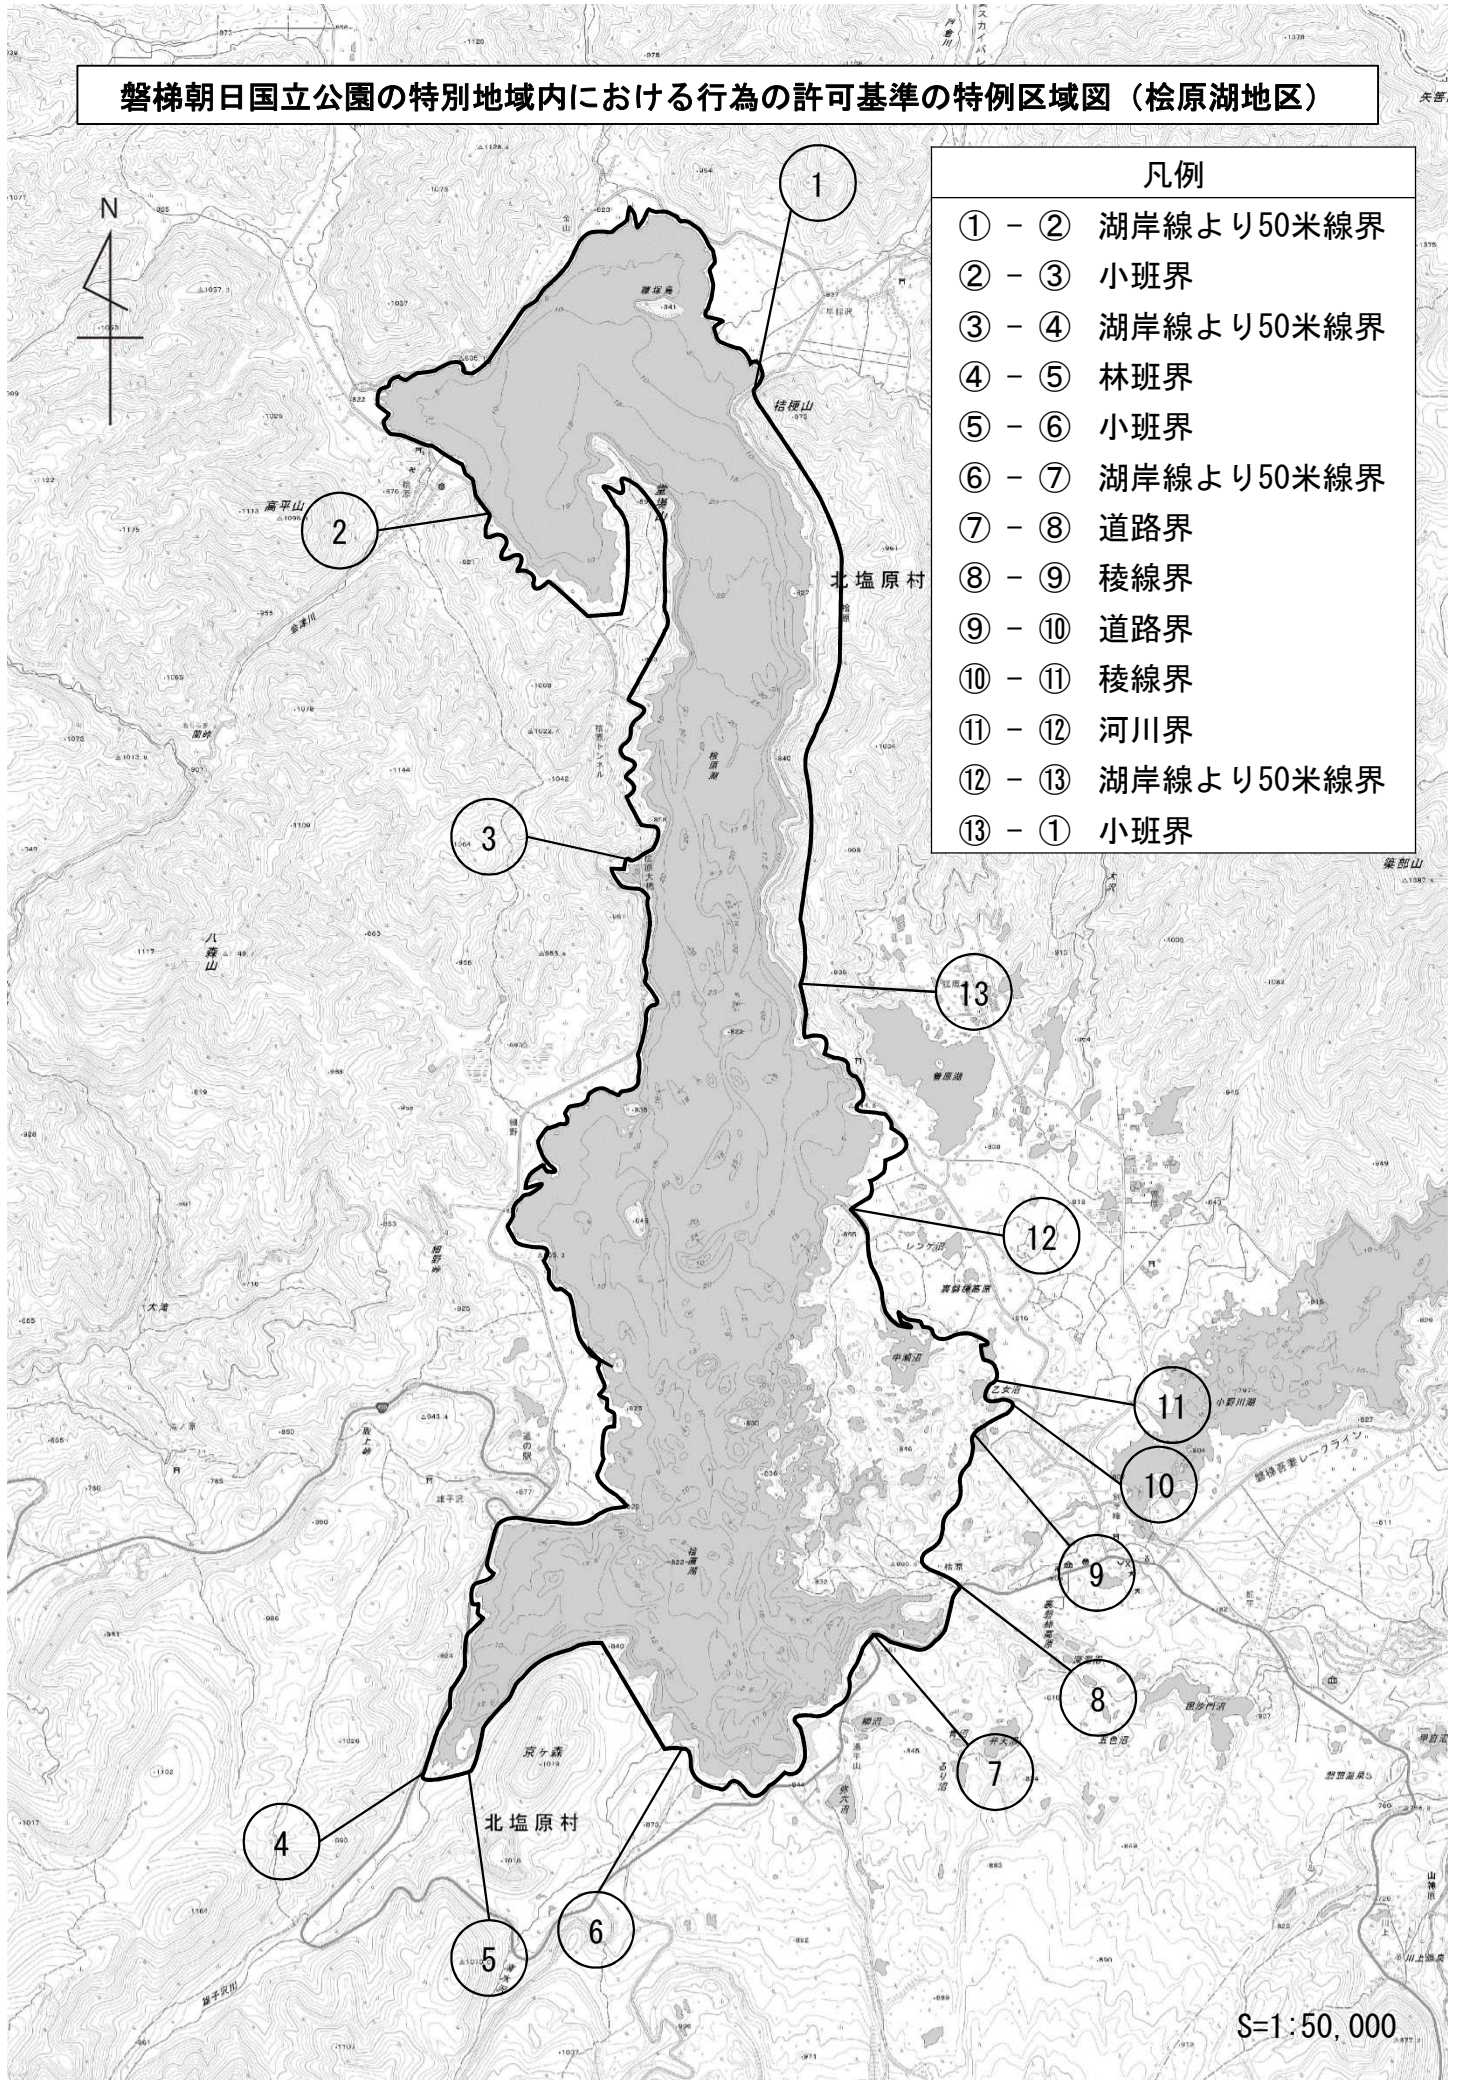

磐梯朝日国立公園の特別地域内における行為の許可基準の特例区域図（桧原湖地区）

凡例

- ① - ② 湖岸線より50米線界
- ② - ③ 小班界
- ③ - ④ 湖岸線より50米線界
- ④ - ⑤ 林班界
- ⑤ - ⑥ 小班界
- ⑥ - ⑦ 湖岸線より50米線界
- ⑦ - ⑧ 道路界
- ⑧ - ⑨ 稜線界
- ⑨ - ⑩ 道路界
- ⑩ - ⑪ 稜線界
- ⑪ - ⑫ 河川界
- ⑫ - ⑬ 湖岸線より50米線界
- ⑬ - ① 小班界

S=1:50,000