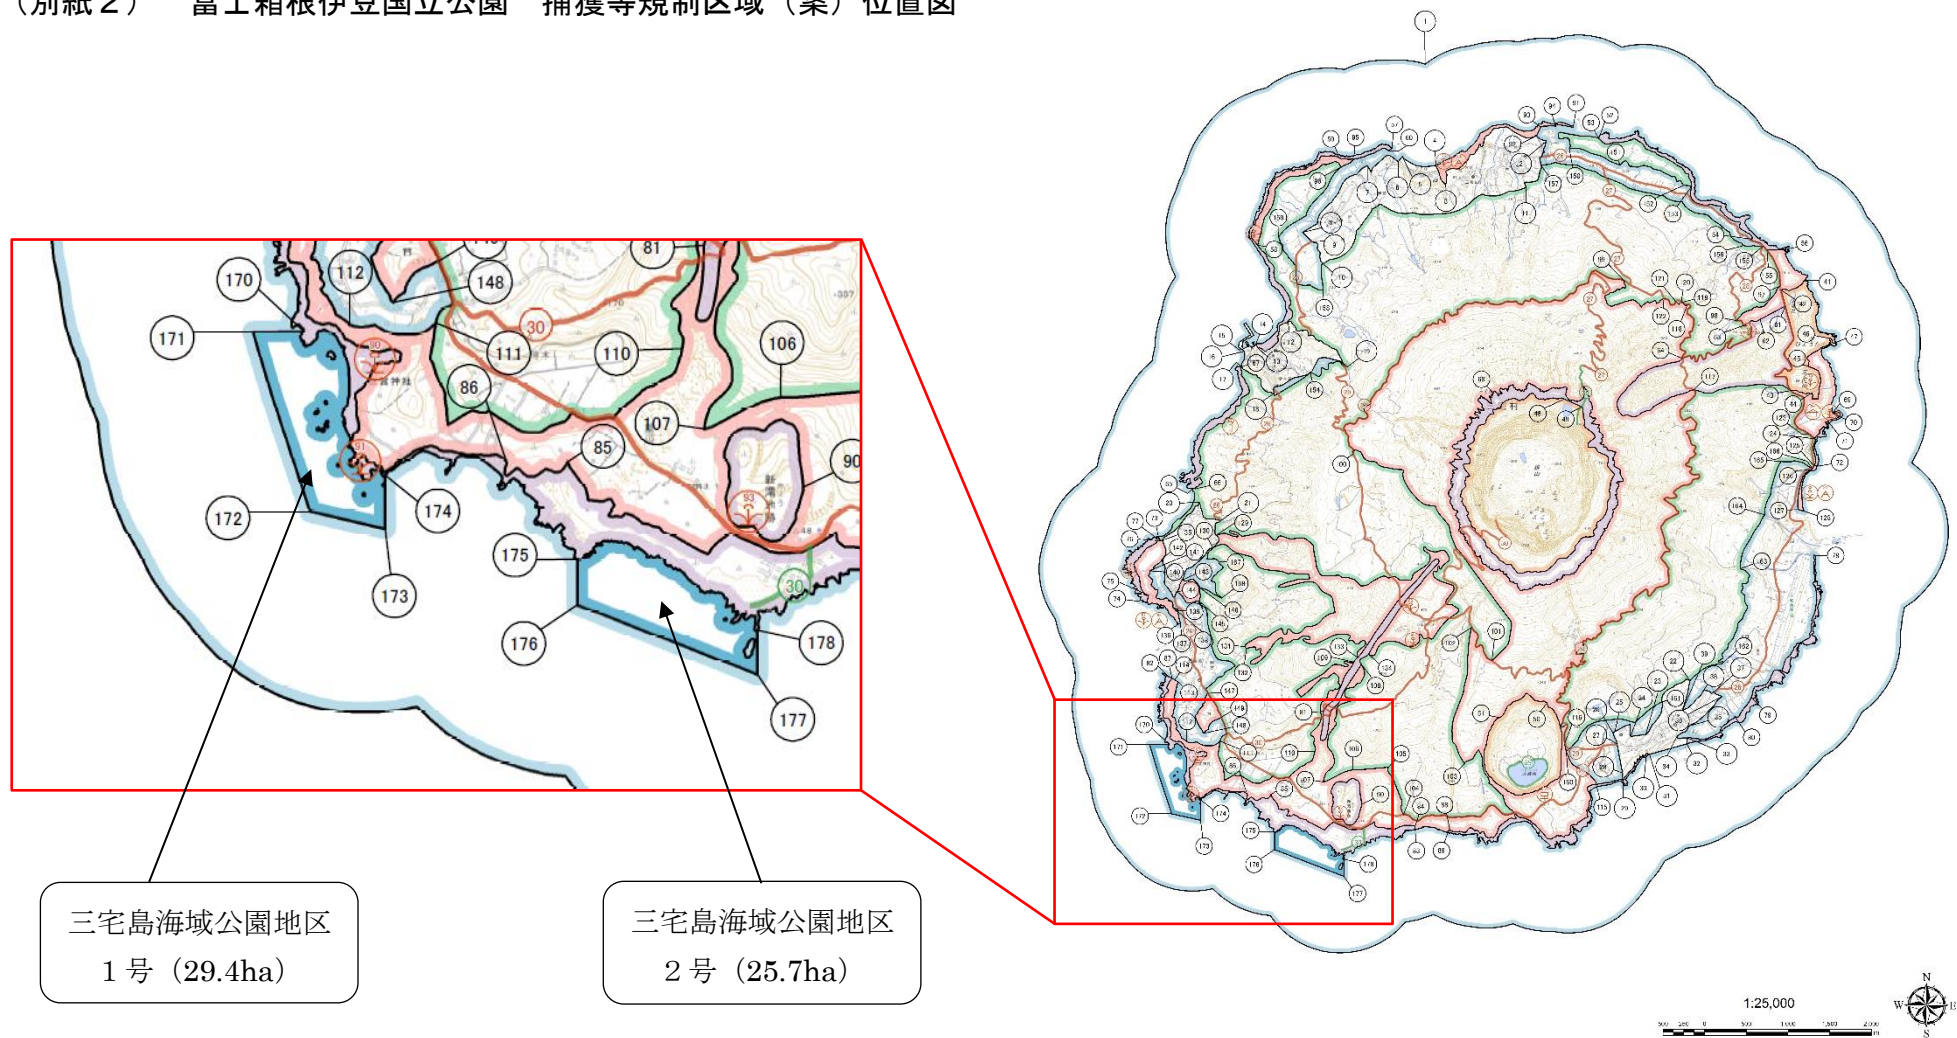

(別紙2) 富士箱根伊豆国立公園 捕獲等規制区域(案)位置図

※位置図の公園計画図は、富士箱根伊豆国立公園(伊豆諸島地域) 公園計画変更書[第三次点検](環境省原案)のものであり、現行の公園計画変更図とは異なる。