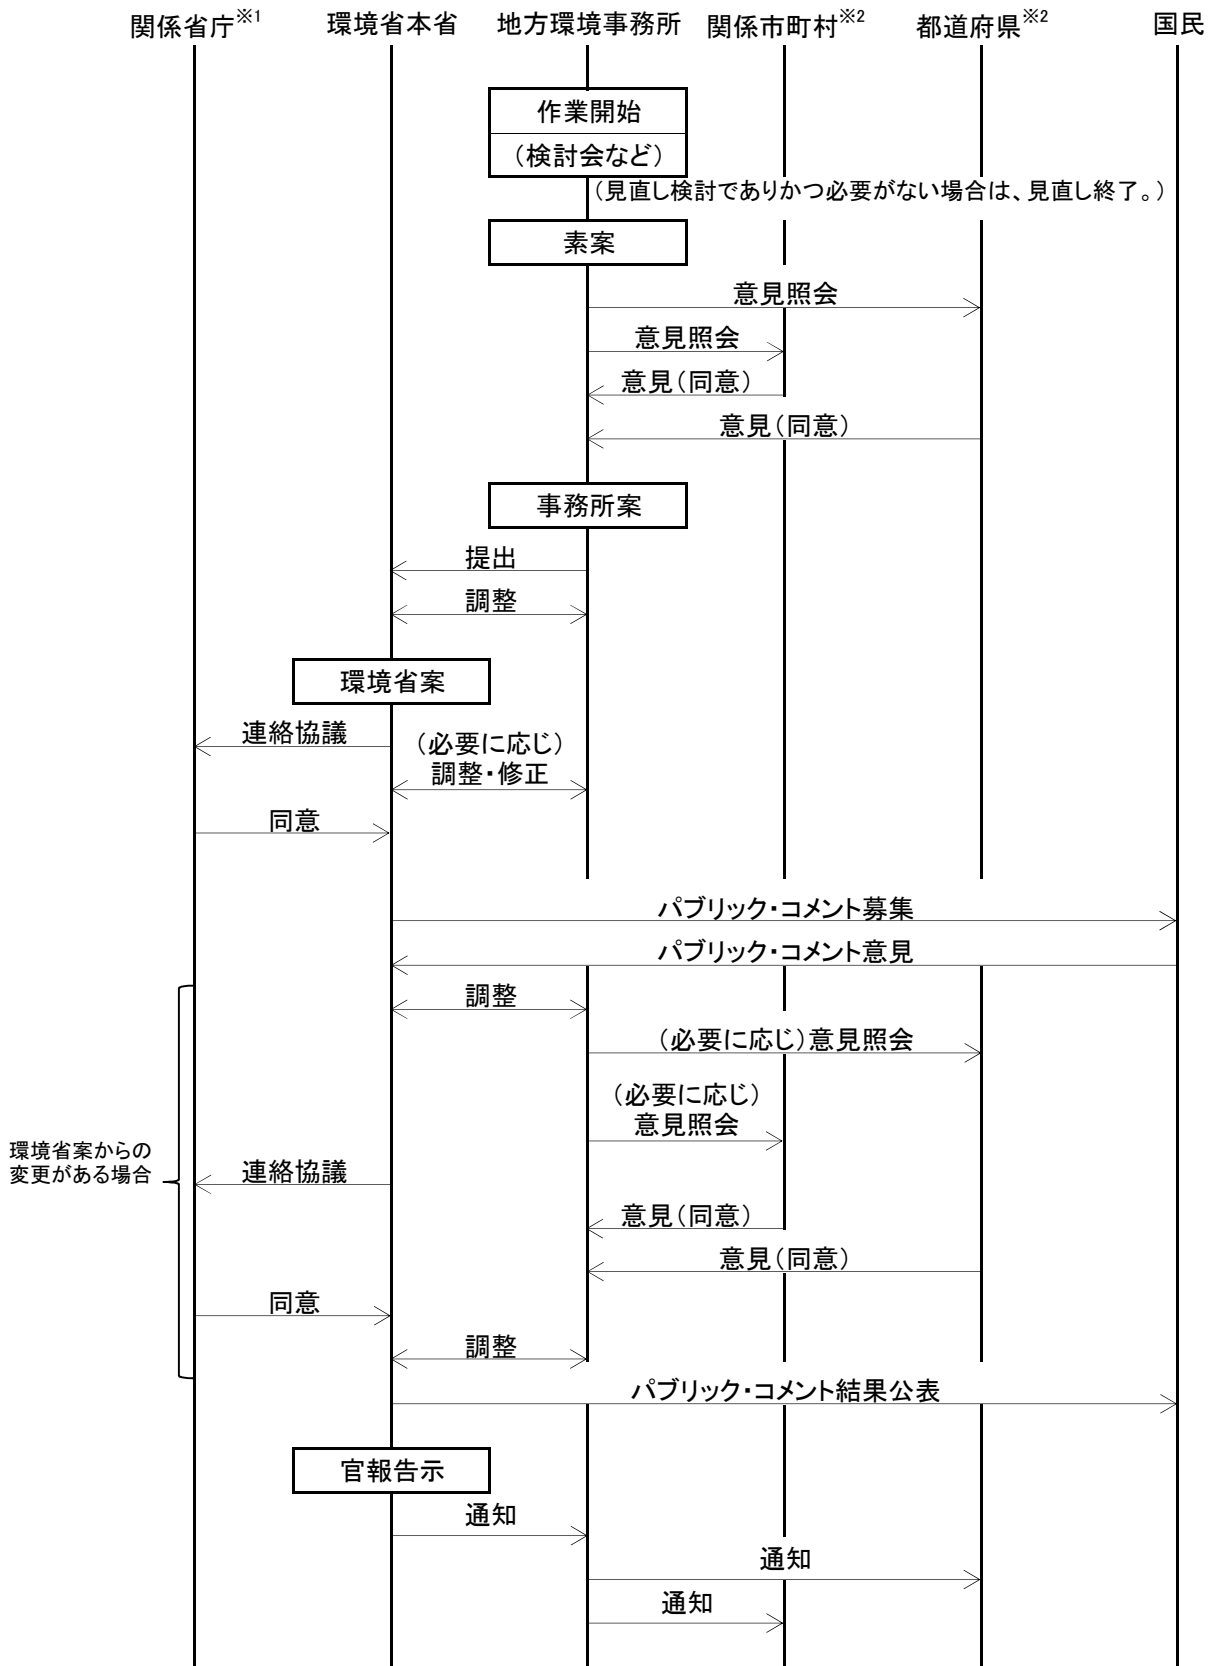

国立公園特別地域内において捕獲等を規制する動物の指定に関する作業手順

※1 農林水産省と文化庁(天然記念物を含む場合に限る)に協議

※2 自然公園所管部局及び教育委員会等(天然記念物を含む場合に限る)を想定