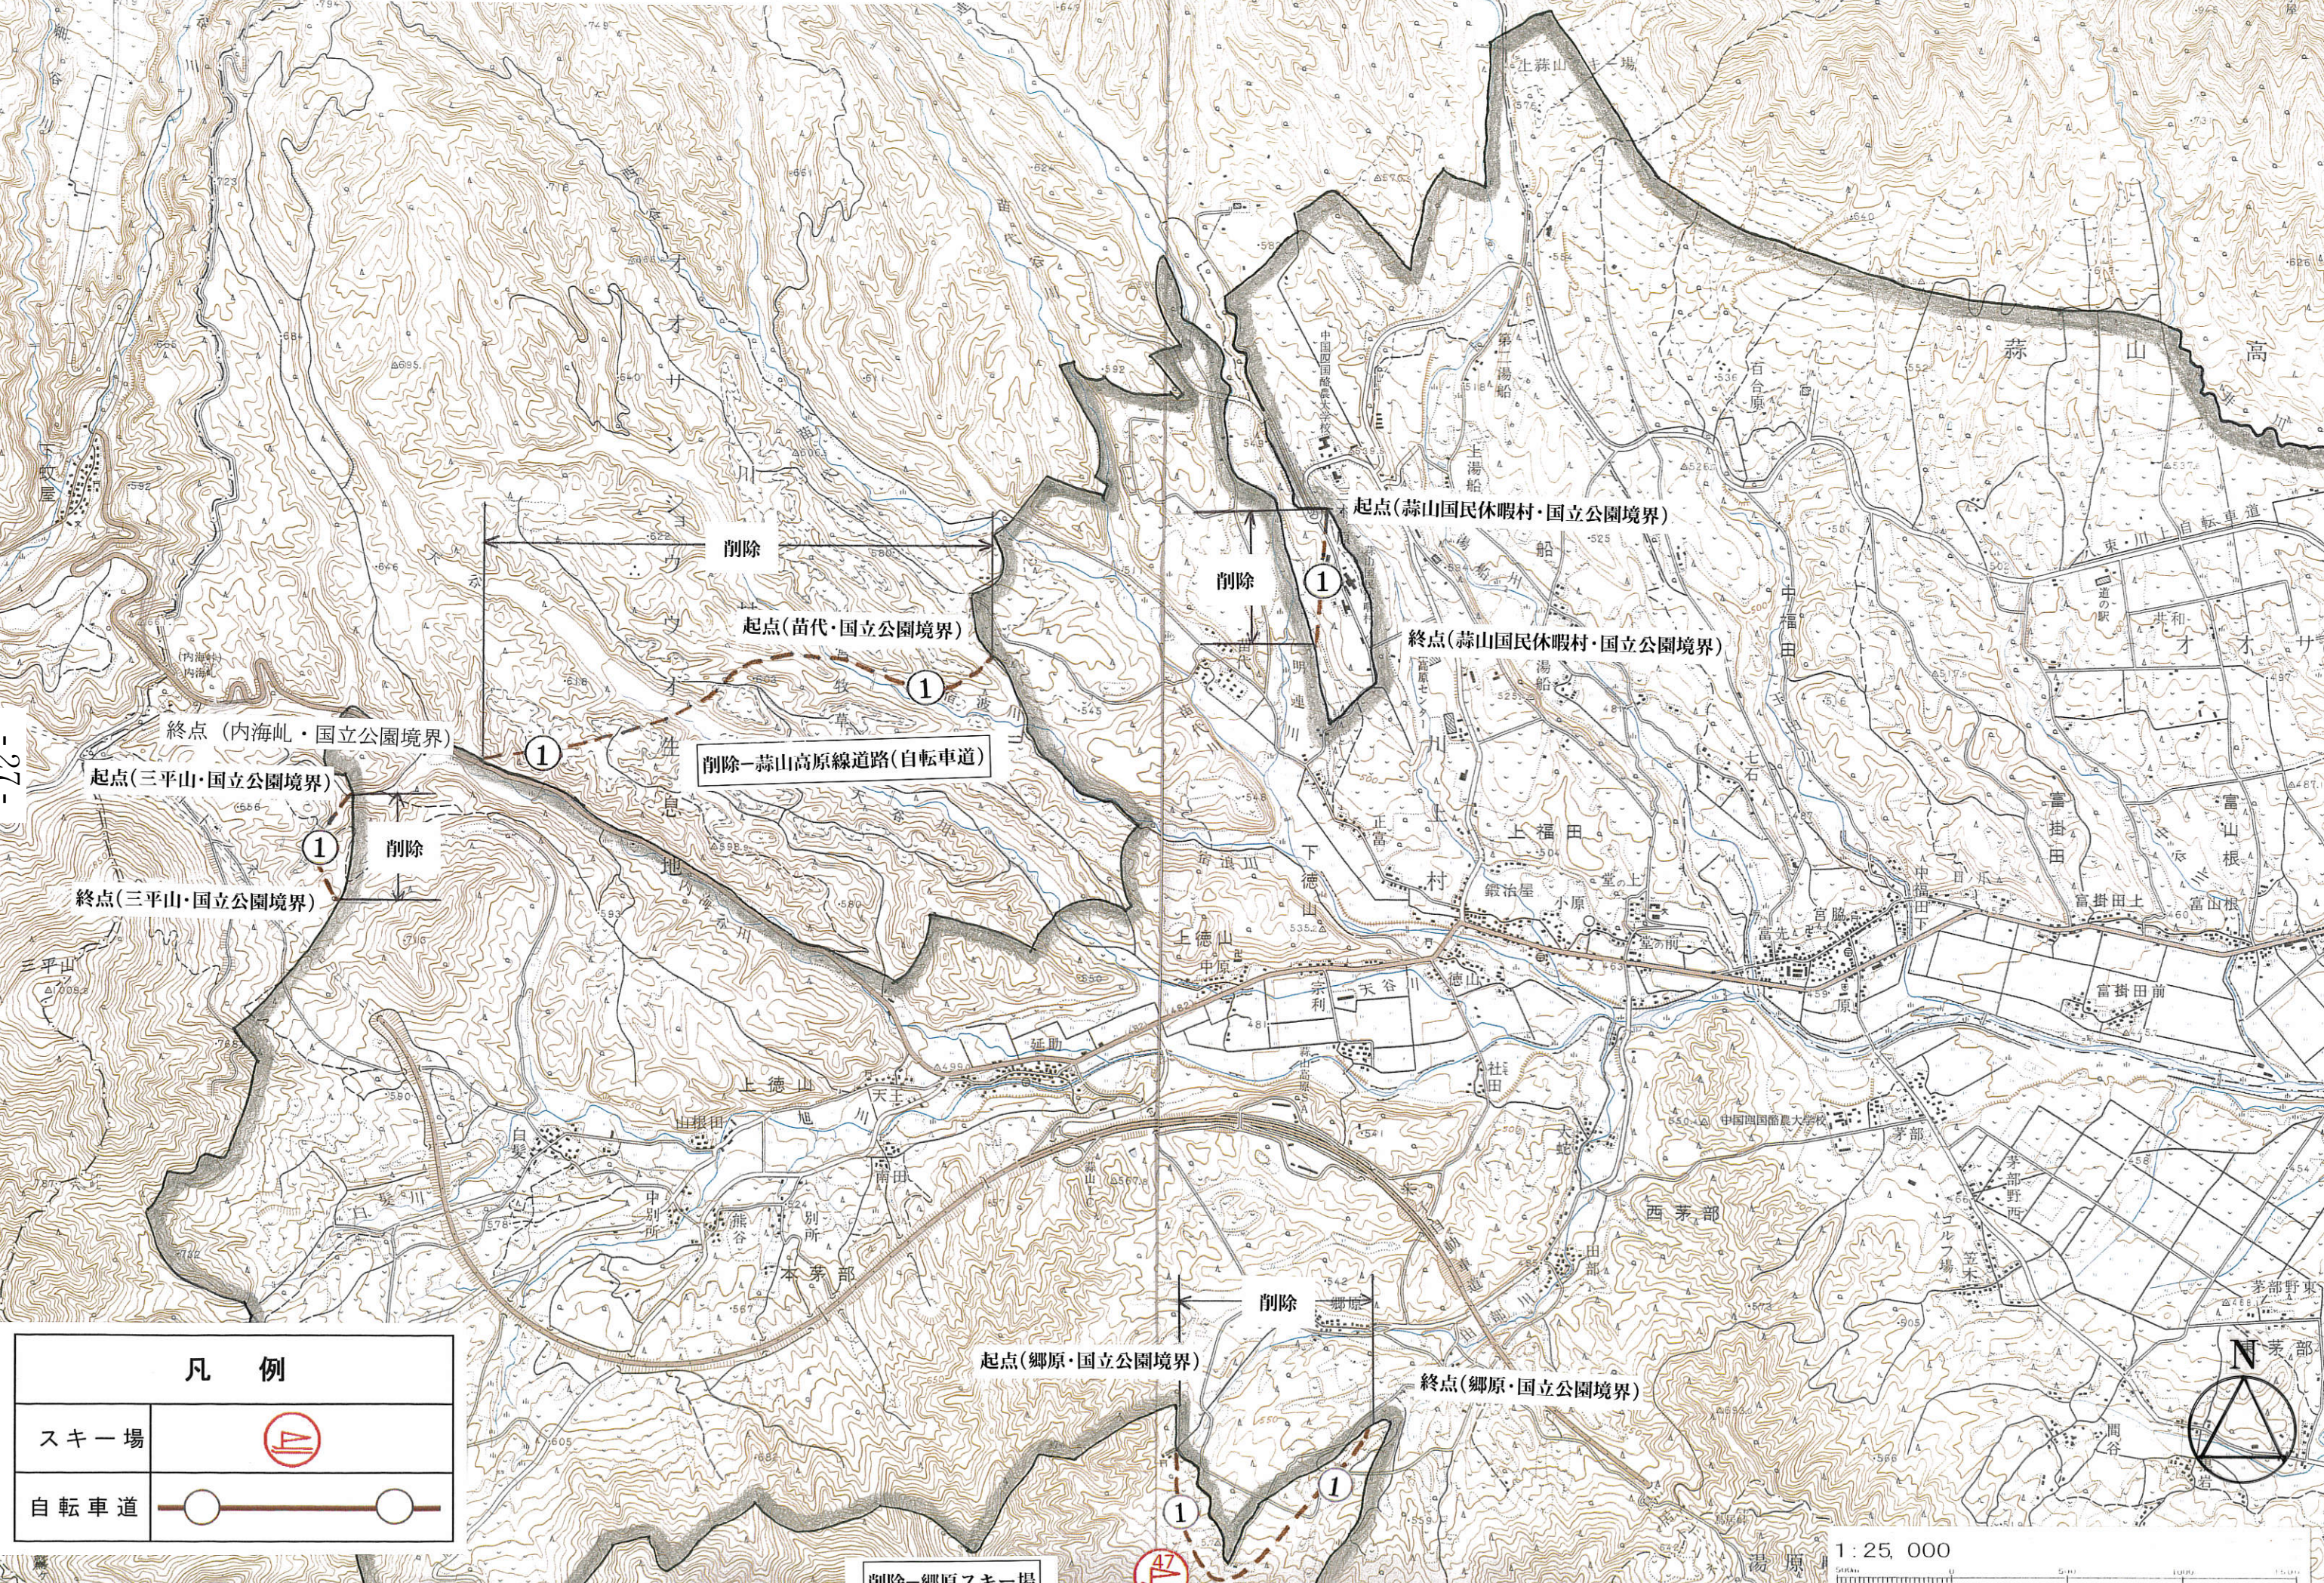

大山隠岐国立公園(大山蒜山地域) 利用施設計画変更図 4

至北条

削除一犬狹峠野営場

凡 例	
野 営 場	

1 : 25, 000

大山隠岐国立公園(大山蒜山地域) 利用施設計画変更図 5

- 27 -

凡 例	
スキー場	
自転車道	

削除-郷原スキー場

1:25,000

起点(郷原・国立公園境界)

終点(郷原・国立公園境界)

削除-蒜山高原線道路(自転車道)

起点(苗代・国立公園境界)

起点(蒜山国民休暇村・国立公園境界)

終点(蒜山国民休暇村・国立公園境界)

終点(内海岬・国立公園境界)

起点(三平山・国立公園境界)

終点(三平山・国立公園境界)

削除

削除

削除

削除