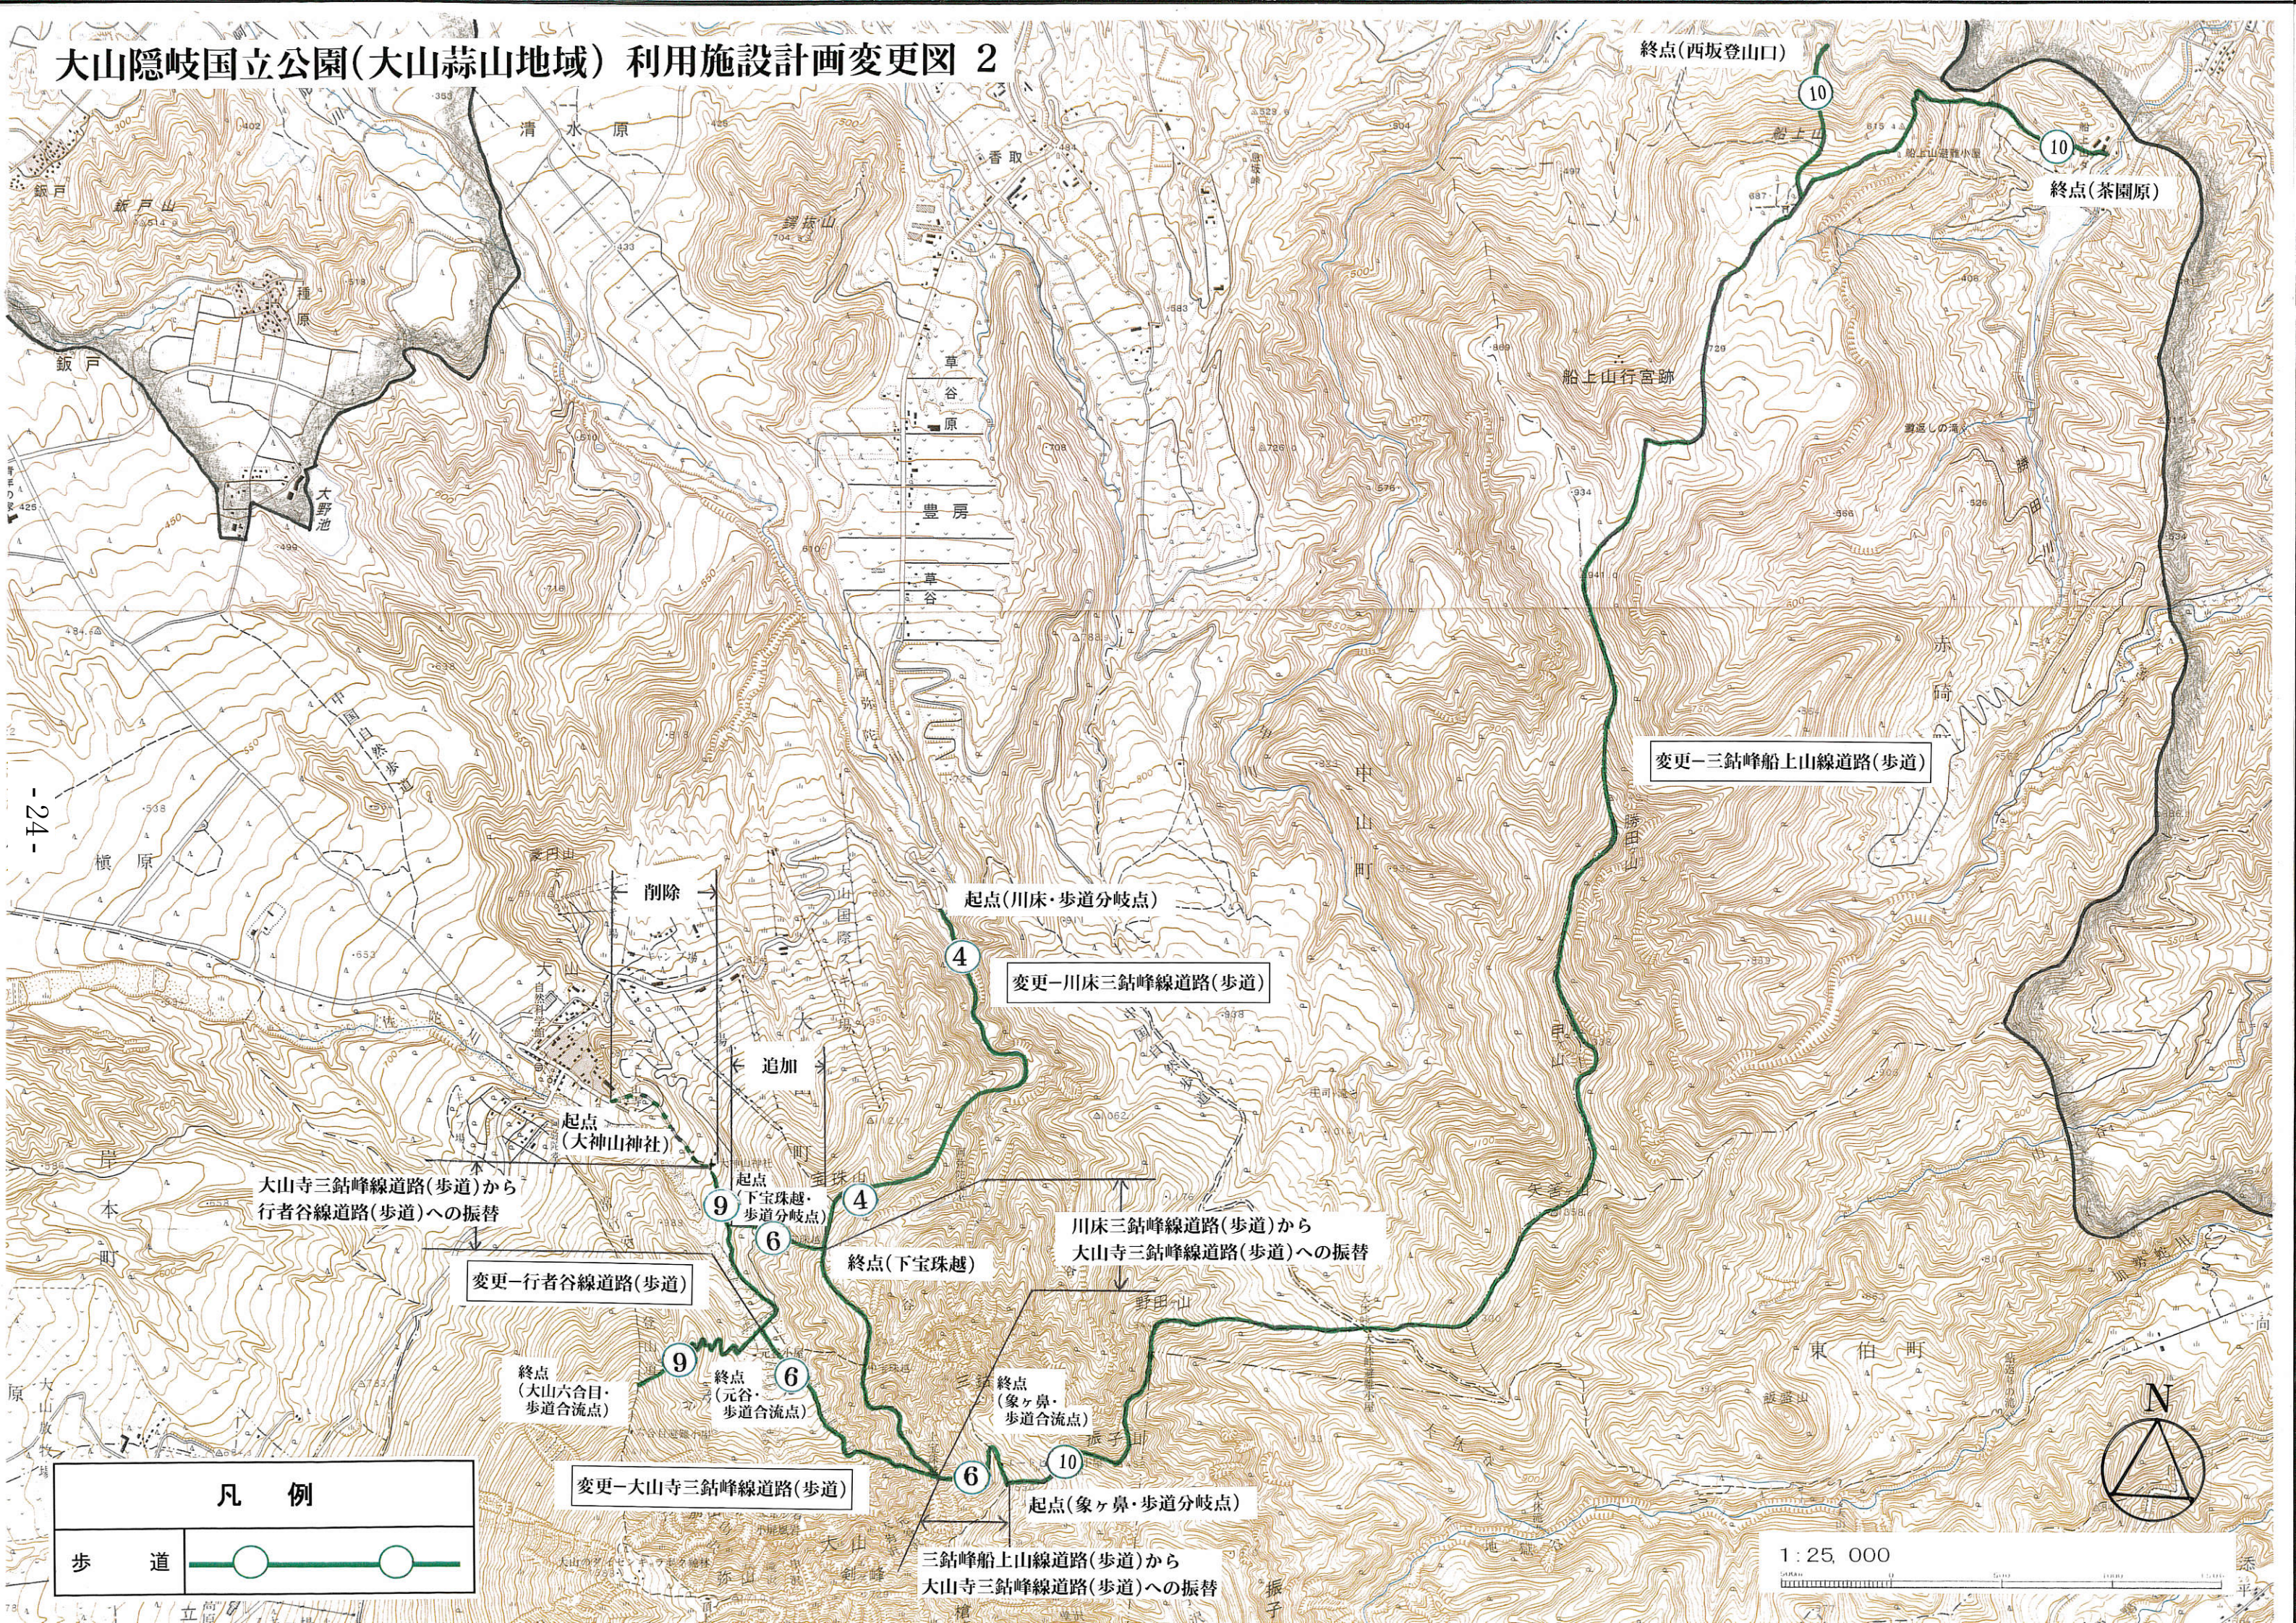

大山隠岐国立公園(大山蒜山地域) 利用施設計画変更図 2

終点(西坂登山口)

10

終点(茶園原)

変更-三鈴峰船上山線道路(歩道)

起点(川床・歩道分岐点)

4

変更-川床三鈴峰線道路(歩道)

削除

追加

起点(大神山神社)

大山寺三鈴峰線道路(歩道)から
行者谷線道路(歩道)への振替

9

起点
下宝珠越・
歩道分岐点

6

終点(下宝珠越)

川床三鈴峰線道路(歩道)から
大山寺三鈴峰線道路(歩道)への振替

変更-行者谷線道路(歩道)

終点
(大山六合目・
歩道合流点)

9

終点
(元谷・
歩道合流点)

6

終点
(象ヶ鼻・
歩道合流点)

10

起点(象ヶ鼻・歩道分岐点)

変更-大山寺三鈴峰線道路(歩道)

三鈴峰船上山線道路(歩道)から
大山寺三鈴峰線道路(歩道)への振替

凡例

1 : 25,000

大山隠岐国立公園(大山蒜山地域) 利用施設計画変更図 3

凡 例	
園 地	
歩 道	

1 : 25, 000