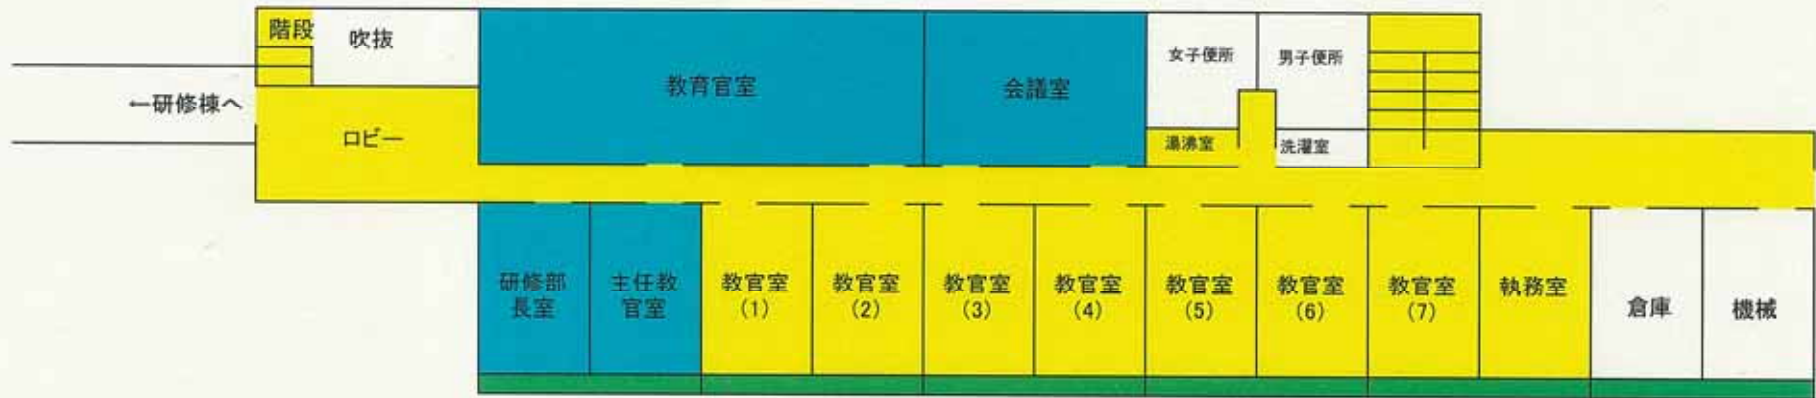

庁舎等清掃業務

業務別図面集

(内訳)

1. 凡 例
2. 財務省税関研修所 事務棟
3. 同 管理棟
4. 同 研修棟
5. 同 体育館棟
6. 同 寄宿舎棟
7. 同 屋 外
8. 同 別 館
9. 関税中央分析所 事務棟
10. 同 研究棟

# 凡例

月1回(彈性床) .....	
月1回(纖維床) .....	
月1回(硬質床) .....	
月1回(木製床) .....	
每日 .....	
週1回 .....	
週2回 .....	
年6回 .....	
年4回 .....	
年2回 .....	
年1回 .....	

事務棟1F 見取図

事務棟2F 見取図

事務棟1F 見取図

事務棟2F 見取図

管理棟1F 見取図

管理棟1F 見取図

管理棟2F 見取図

管理棟2F 見取図

管理棟地下1F 見取図

研修棟1F 見取図

# 研修棟1F 見取図

研修棟2F 見取図