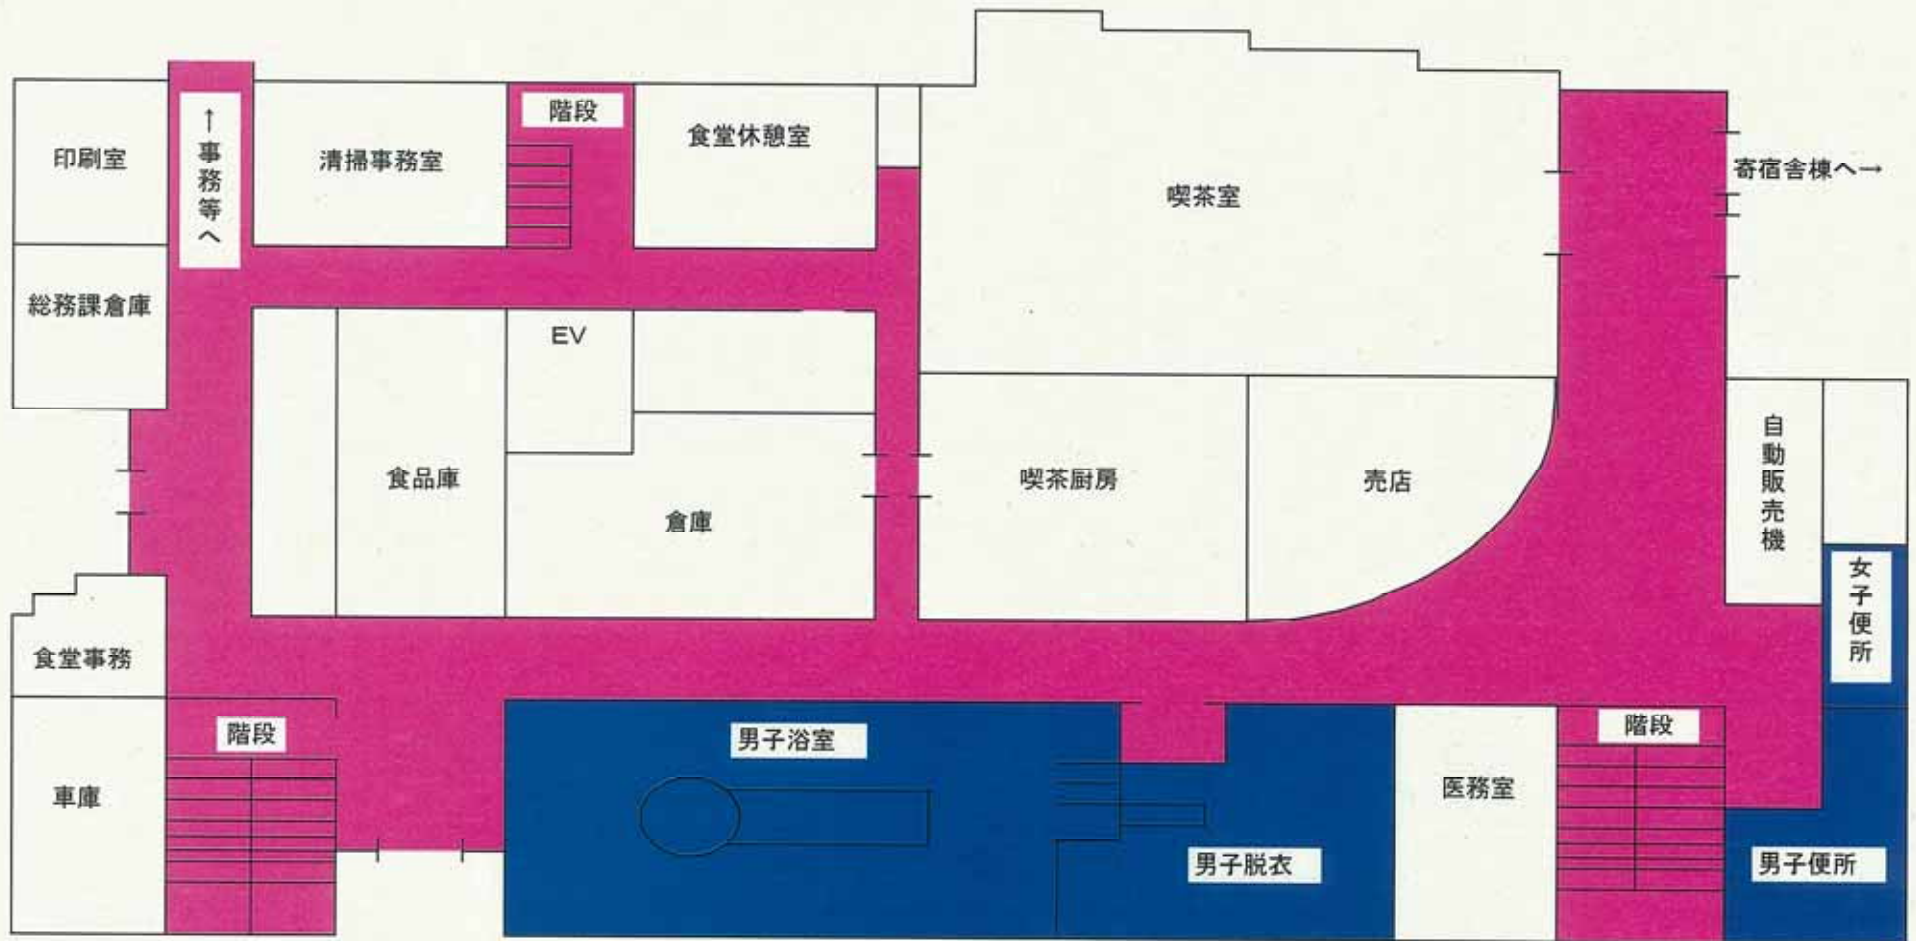

庁舎等清掃業務

業務別図面集

(内訳)

1. 凡 例
2. 財務省税関研修所 事務棟
3. 同 管理棟
4. 同 研修棟
5. 同 体育館棟
6. 同 寄宿舎棟
7. 同 屋 外
8. 同 別 館
9. 関税中央分析所 事務棟
10. 同 研究棟

# 凡例

月1回(彈性床) .....	
月1回(纖維床) .....	
月1回(硬質床) .....	
月1回(木製床) .....	
每日 .....	
週1回 .....	
週2回 .....	
年6回 .....	
年4回 .....	
年2回 .....	
年1回 .....	

事務棟1F 見取図

事務棟2F 見取図

事務棟1F 見取図

事務棟2F 見取図

管理棟1F 見取図

管理棟1F 見取図

管理棟2F 見取図

管理棟2F 見取図

管理棟地下1F 見取図

研修棟1F 見取図

# 研修棟1F 見取図

研修棟2F 見取図