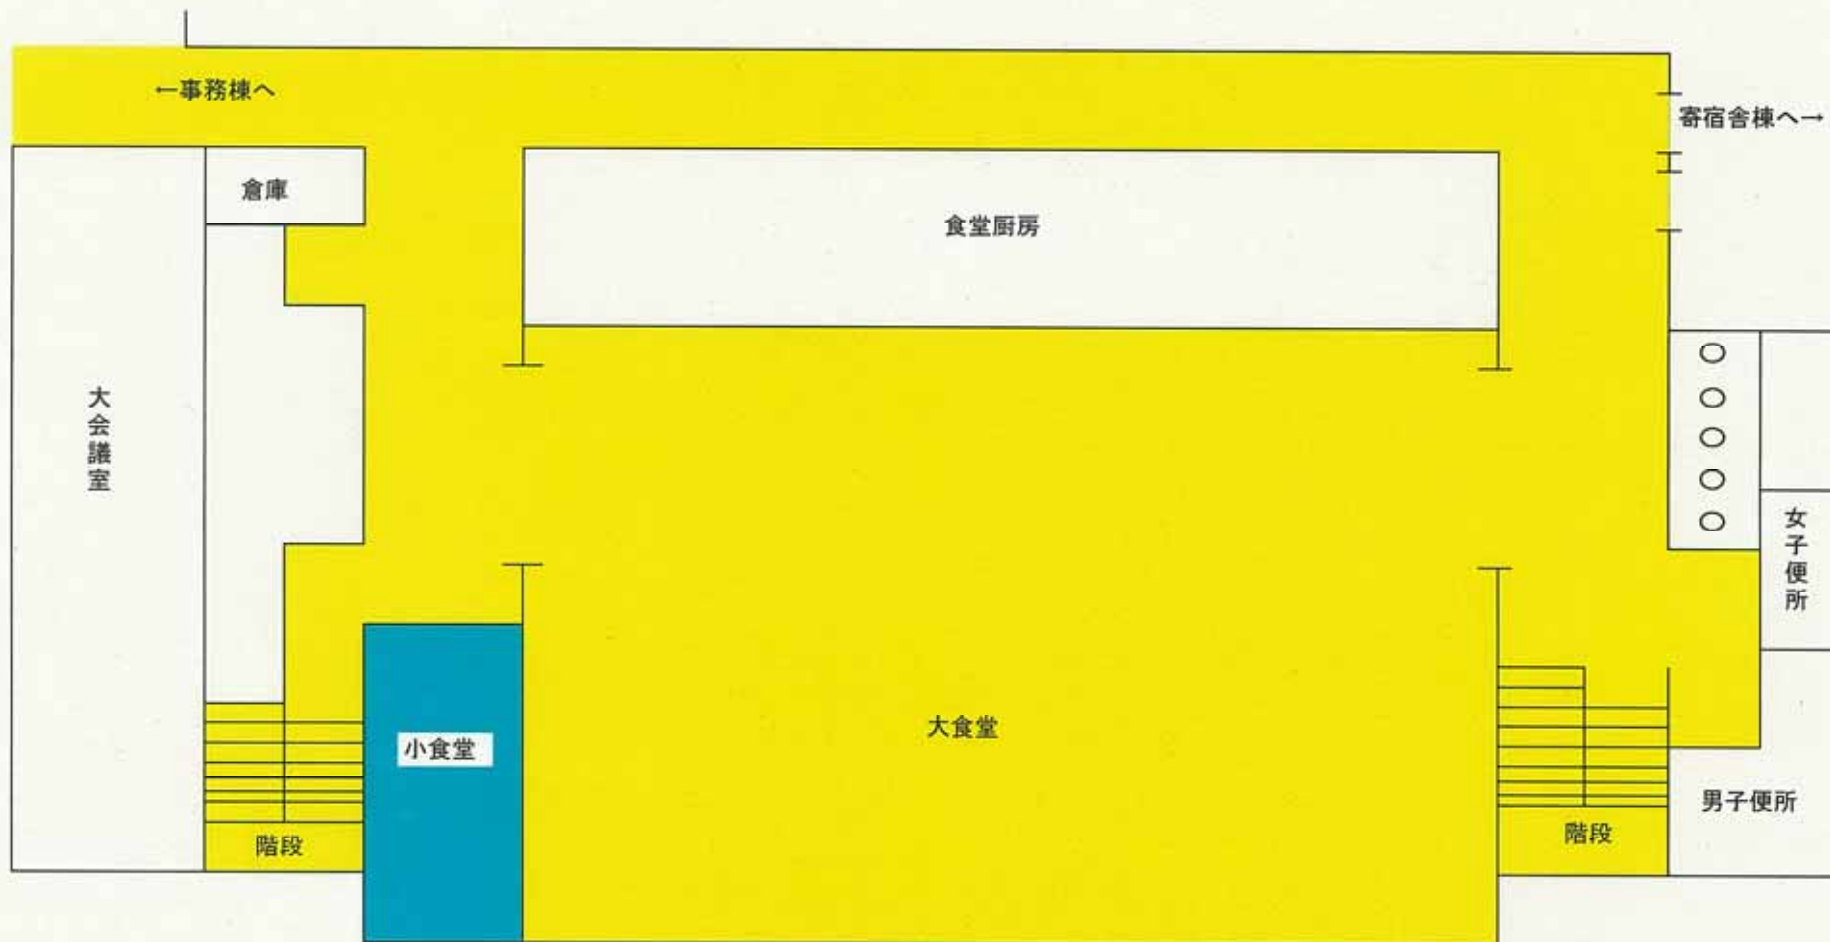

庁舎等清掃業務

業務別図面集

(内訳)

1. 凡 例
2. 財務省税関研修所 事務棟
3. 同 管理棟
4. 同 研修棟
5. 同 体育館棟
6. 同 寄宿舎棟
7. 同 屋 外
8. 同 別 館
9. 関税中央分析所 事務棟
10. 同 研究棟

# 凡例

月1回(彈性床) .....	
月1回(纖維床) .....	
月1回(硬質床) .....	
月1回(木製床) .....	
每日 .....	
週1回 .....	
週2回 .....	
年6回 .....	
年4回 .....	
年2回 .....	
年1回 .....	

事務棟1F 見取図

事務棟2F 見取図

事務棟1F 見取図

事務棟2F 見取図

管理棟1F 見取図

管理棟1F 見取図

管理棟2F 見取図

管理棟2F 見取図

管理棟地下1F 見取図

研修棟1F 見取図

# 研修棟1F 見取図

研修棟2F 見取図