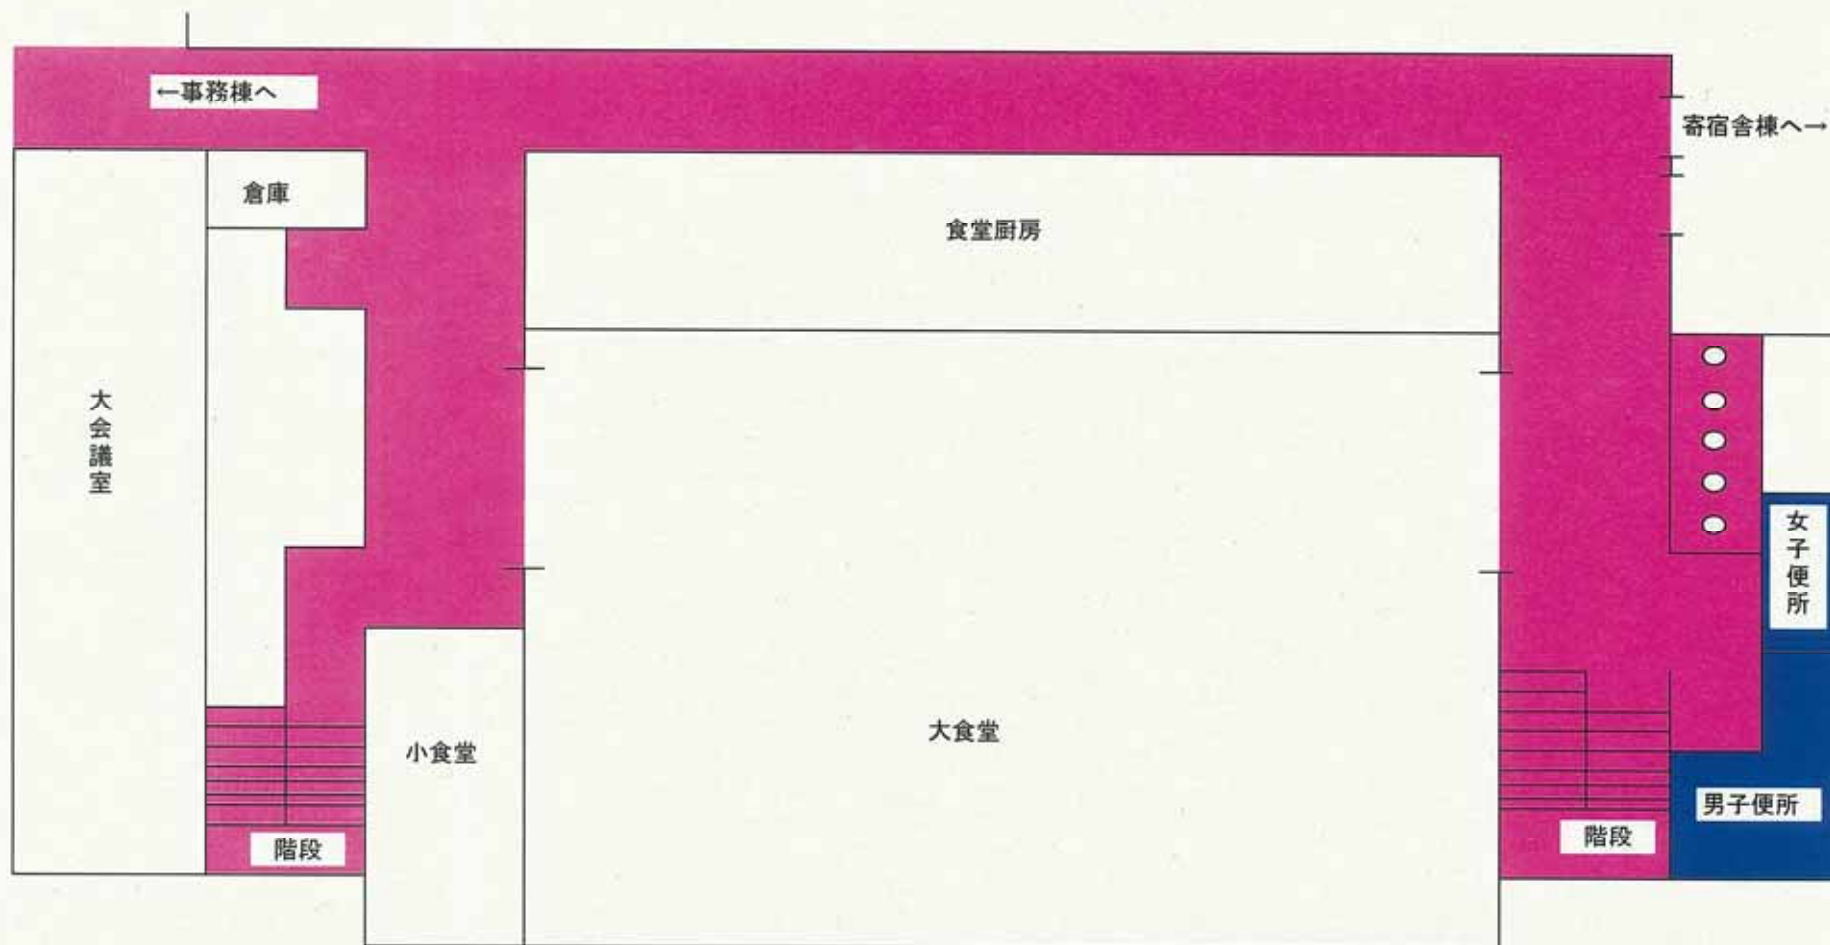

庁舎等清掃業務

業務別図面集

(内訳)

1. 凡 例
2. 財務省税関研修所 事務棟
3. 同 管理棟
4. 同 研修棟
5. 同 体育館棟
6. 同 寄宿舎棟
7. 同 屋 外
8. 同 別 館
9. 関税中央分析所 事務棟
10. 同 研究棟

# 凡例

月1回(彈性床) .....	
月1回(纖維床) .....	
月1回(硬質床) .....	
月1回(木製床) .....	
每日 .....	
週1回 .....	
週2回 .....	
年6回 .....	
年4回 .....	
年2回 .....	
年1回 .....	

事務棟1F 見取図

事務棟2F 見取図

事務棟1F 見取図

事務棟2F 見取図

管理棟1F 見取図

管理棟1F 見取図

管理棟2F 見取図

管理棟2F 見取図

管理棟地下1F 見取図

研修棟1F 見取図

# 研修棟1F 見取図

研修棟2F 見取図