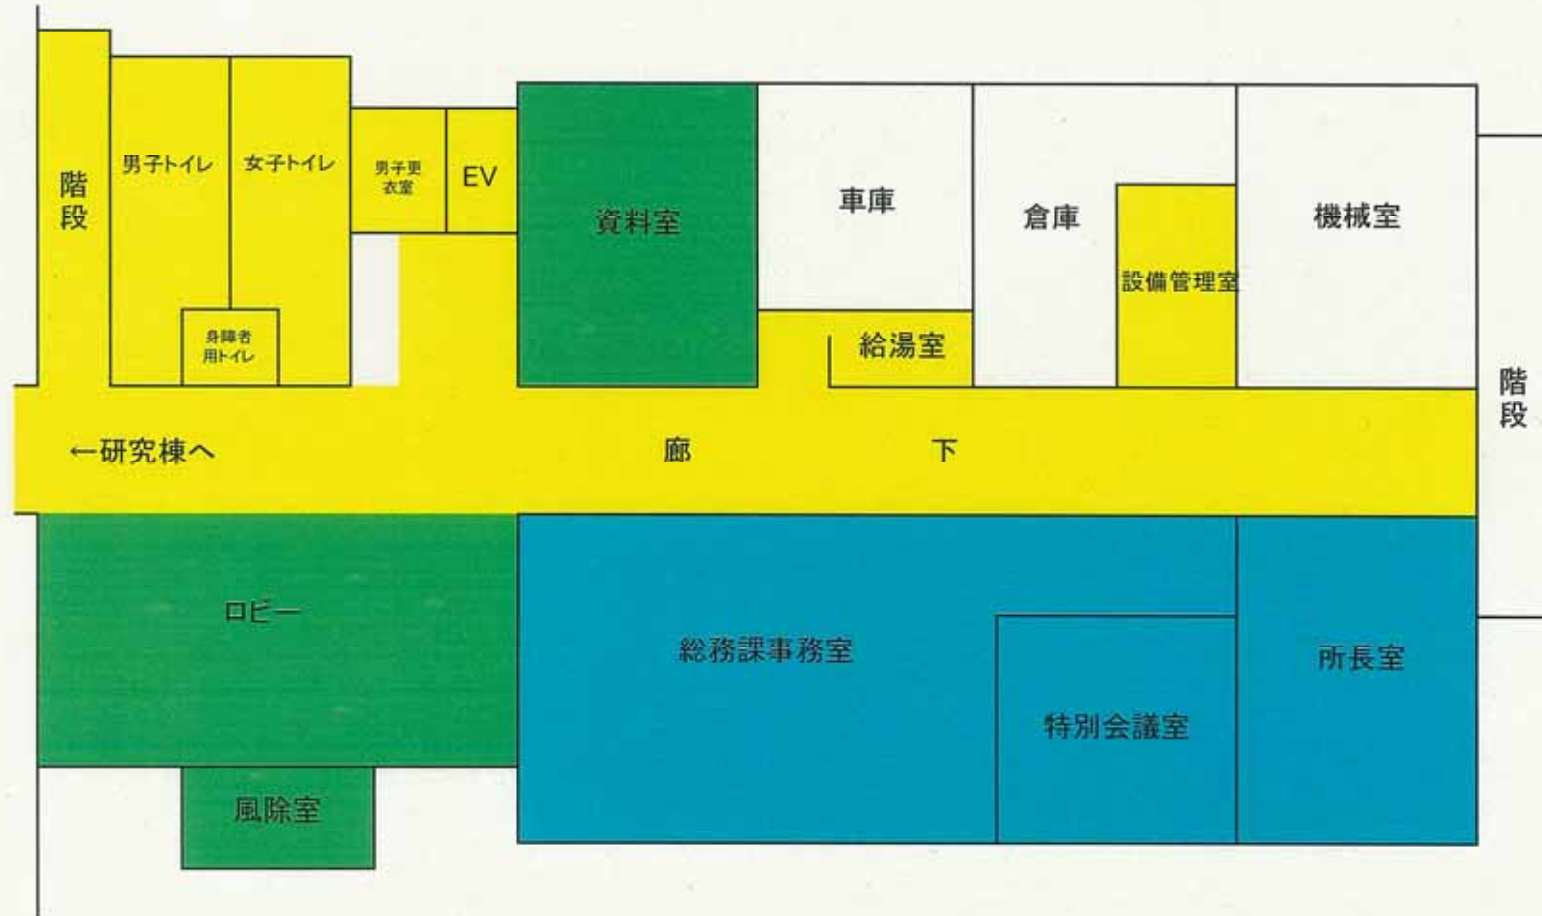

### 寄宿舍棟3F 見取図

### 寄宿舍棟4F 見取図

管理人居住区

寄宿舍棟5F 見取図

寄宿舍棟6F 見取図

屋 外

寄宿舍別館1F 見取図

寄宿舍別館2F 見取図

寄宿舍3F 見取図

関税中央分析所事務棟(1F)日常清掃

関税中央分析所事務棟(2F)日常清掃

関税中央分析所事務棟(3F)日常清掃

関税中央分析所事務棟(1F)定期清掃

関税中央分析所事務棟(2F)定期清掃

関税中央分析所事務棟(3F)定期清掃

関税中央分析所事務棟(1F)定期清掃

関税中央分析所研究棟(1F)日常清掃