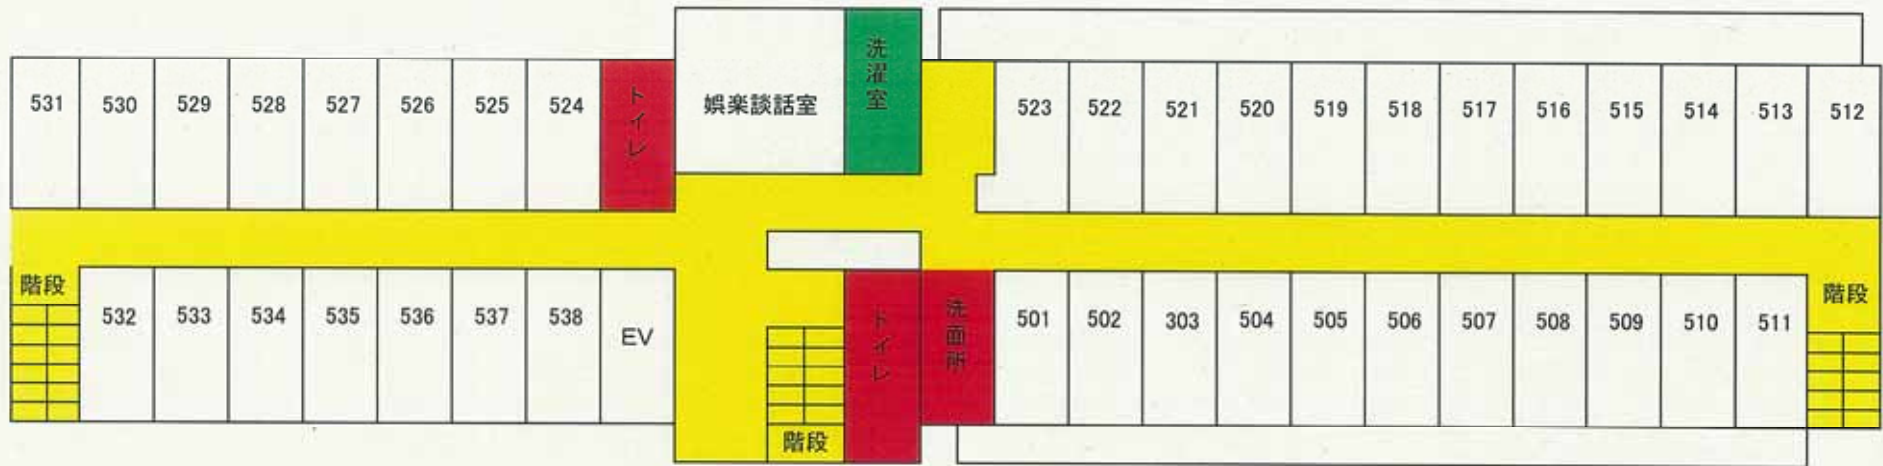

寄宿舍棟2F 見取図

### 寄宿舍棟3F 見取図

### 寄宿舍棟4F 見取図

管理人居住区

寄宿舍棟5F 見取図

寄宿舍棟6F 見取図

屋 外

寄宿舍別館1F 見取図

寄宿舍別館2F 見取図

寄宿舍3F 見取図