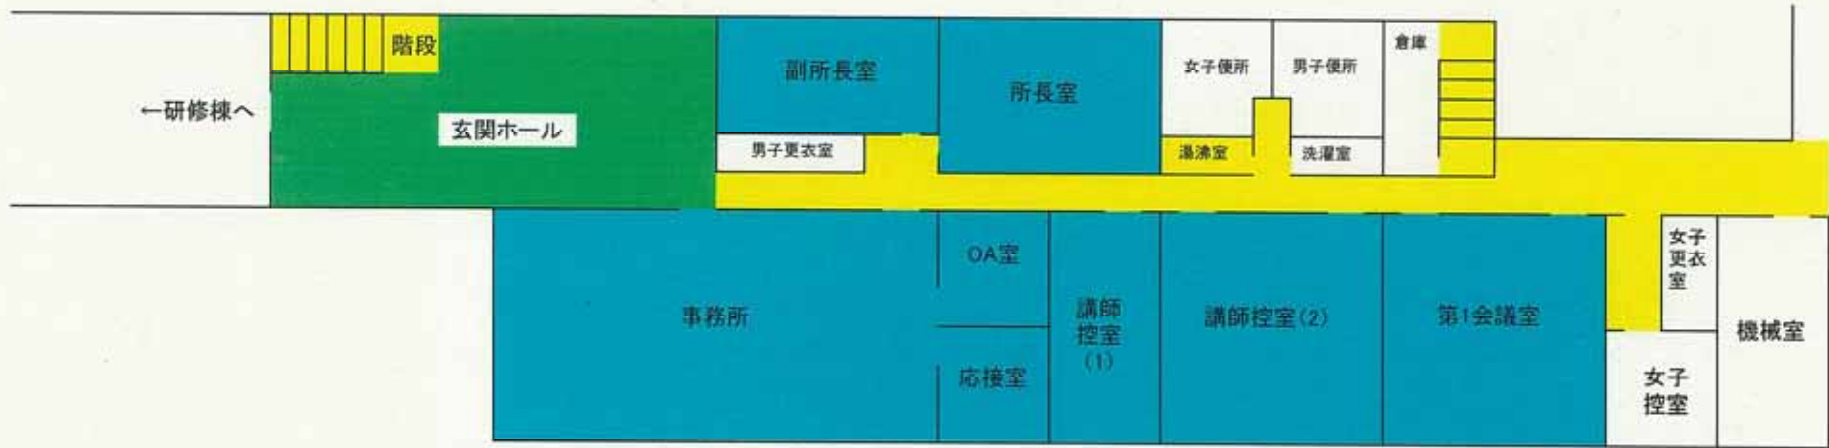

庁舎等清掃業務

業務別図面集

(内訳)

1. 凡 例
2. 財務省税関研修所 事務棟
3. 同 管理棟
4. 同 研修棟
5. 同 体育館棟
6. 同 寄宿舎棟
7. 同 屋 外
8. 同 別 館
9. 関税中央分析所 事務棟
10. 同 研究棟

# 凡例

月1回(彈性床) .....	
月1回(纖維床) .....	
月1回(硬質床) .....	
月1回(木製床) .....	
每日 .....	
週1回 .....	
週2回 .....	
年6回 .....	
年4回 .....	
年2回 .....	
年1回 .....	

事務棟1F 見取図

事務棟2F 見取図

事務棟1F 見取図

事務棟2F 見取図

管理棟1F 見取図

管理棟1F 見取図

管理棟2F 見取図

管理棟2F 見取図

管理棟地下1F 見取図

研修棟1F 見取図

# 研修棟1F 見取図

研修棟2F 見取図