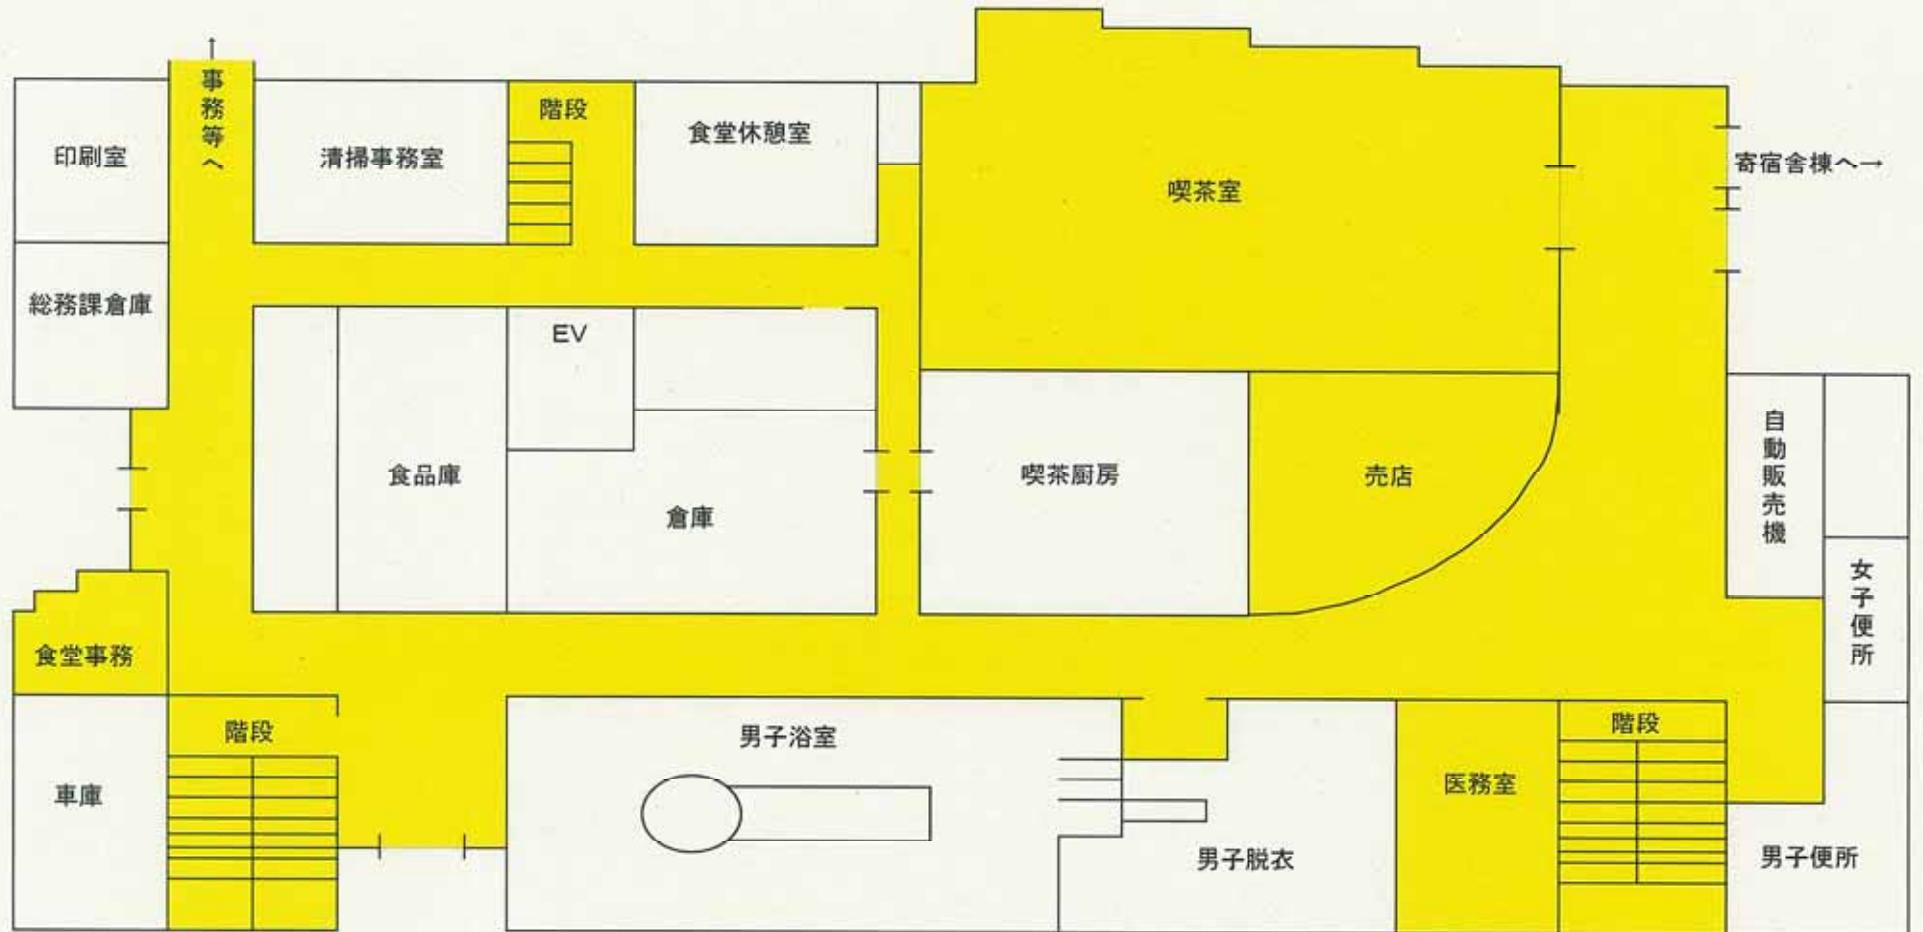

庁舎等清掃業務

業務別図面集

(内訳)

1. 凡 例
2. 財務省税関研修所 事務棟
3. 同 管理棟
4. 同 研修棟
5. 同 体育館棟
6. 同 寄宿舎棟
7. 同 屋 外
8. 同 別 館
9. 関税中央分析所 事務棟
10. 同 研究棟

# 凡例

月1回(彈性床) .....	
月1回(纖維床) .....	
月1回(硬質床) .....	
月1回(木製床) .....	
每日 .....	
週1回 .....	
週2回 .....	
年6回 .....	
年4回 .....	
年2回 .....	
年1回 .....	

事務棟1F 見取図

事務棟2F 見取図

事務棟1F 見取図

事務棟2F 見取図

管理棟1F 見取図

管理棟1F 見取図

管理棟2F 見取図

管理棟2F 見取図

管理棟地下1F 見取図

研修棟1F 見取図

# 研修棟1F 見取図

研修棟2F 見取図