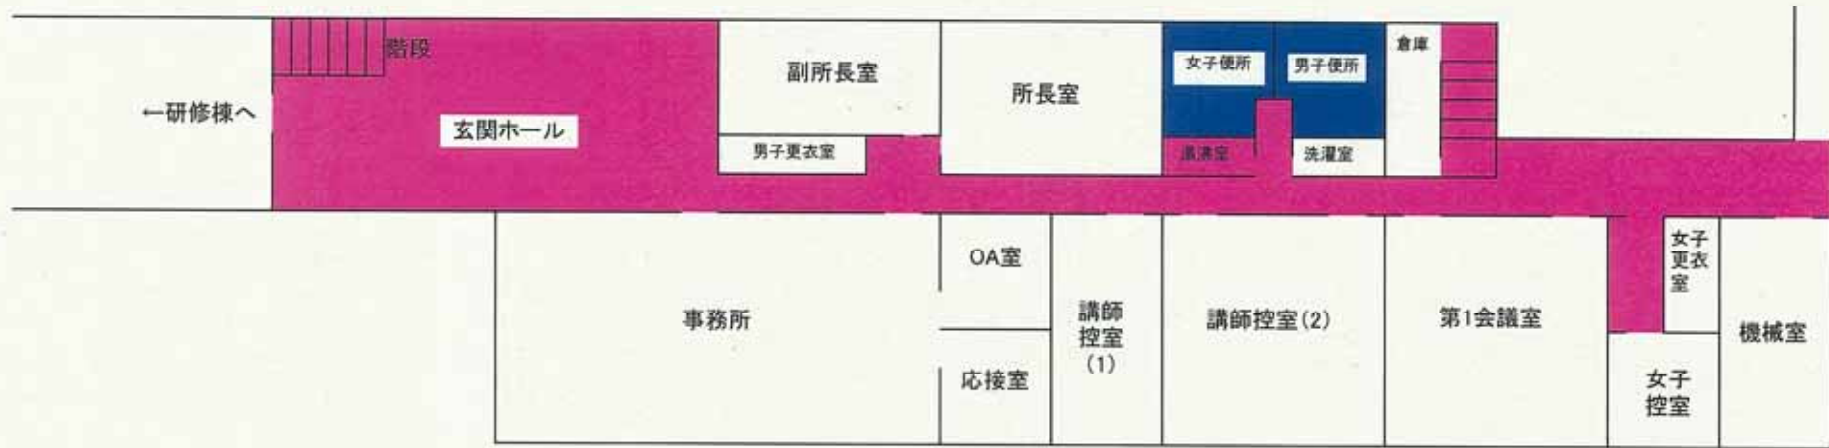

庁舎等清掃業務

業務別図面集

(内訳)

1. 凡 例
2. 財務省税関研修所 事務棟
3. 同 管理棟
4. 同 研修棟
5. 同 体育館棟
6. 同 寄宿舎棟
7. 同 屋 外
8. 同 別 館
9. 関税中央分析所 事務棟
10. 同 研究棟

# 凡例

月1回(彈性床) .....	
月1回(纖維床) .....	
月1回(硬質床) .....	
月1回(木製床) .....	
每日 .....	
週1回 .....	
週2回 .....	
年6回 .....	
年4回 .....	
年2回 .....	
年1回 .....	

事務棟1F 見取図

事務棟2F 見取図

事務棟1F 見取図

事務棟2F 見取図

管理棟1F 見取図

管理棟1F 見取図

管理棟2F 見取図

管理棟2F 見取図

管理棟地下1F 見取図

研修棟1F 見取図

寄宿舍棟2F 見取図