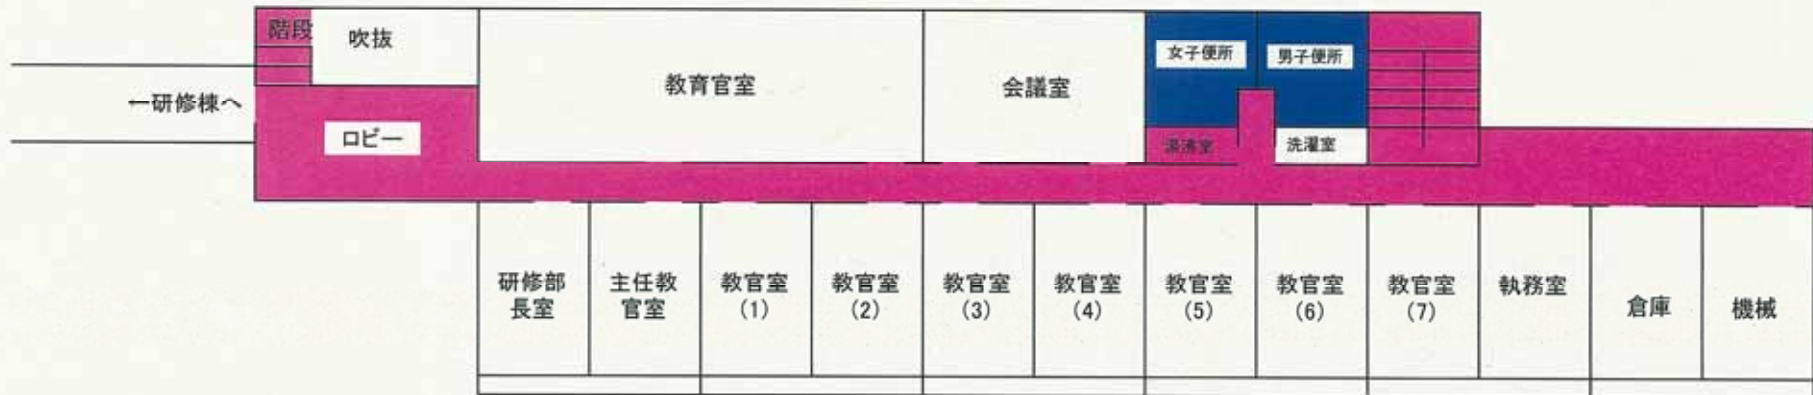

庁舎等清掃業務

業務別図面集

(内訳)

1. 凡 例
2. 財務省税関研修所 事務棟
3. 同 管理棟
4. 同 研修棟
5. 同 体育館棟
6. 同 寄宿舎棟
7. 同 屋 外
8. 同 別 館
9. 関税中央分析所 事務棟
10. 同 研究棟

# 凡例

月1回(彈性床) .....	
月1回(纖維床) .....	
月1回(硬質床) .....	
月1回(木製床) .....	
每日 .....	
週1回 .....	
週2回 .....	
年6回 .....	
年4回 .....	
年2回 .....	
年1回 .....	

事務棟1F 見取図

事務棟2F 見取図

事務棟1F 見取図

事務棟2F 見取図

管理棟1F 見取図

管理棟1F 見取図

管理棟2F 見取図

管理棟2F 見取図

管理棟地下1F 見取図

研修棟1F 見取図